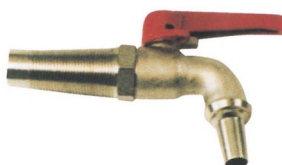

097318

Elettropompa travaso "Marina 20"

autoadescante ad anello liquido laterale
con girante stellare corpo pompa in ottone
indicata per il travaso di acqua, vino, latte, olio
acqua di mare, gasolio ecc., capacità di travaso 25 lt./min

assaggiavino da 1/2"

060118 lt. 50

060119 lt. 100

060120 lt. 200

060106

Valvola di sfiato per botti vino

Rubinetto a sfera curvo
per botte legno, nichelato con bocchello

082279 mm.12

075841 da 1"

146112

Filtro per rubinetto
per mastelloni, da 1"

094191
Seghetto a catena cordless
 per giardino, frutteto, vigneto
 motore brushless
 tensione 21V
 capacità di taglio mm.100
 potenza 350W
 peso del prodotto gr.700
 velocità rpm 5m/s
 barra carving 4"
 in valigetta contenente
 2 batterie da 2ah 21V
 caricabatterie
 set chiavi manuali