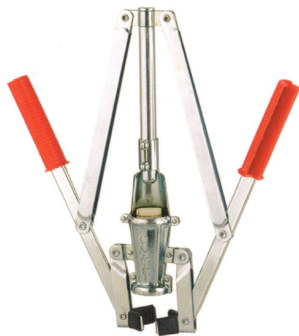

tescoma.

203126
Collare salvagoccia
Ø cm.5

tescoma.

203127
Tappo versatore
per vino
beccuccio
in acciaio inossidabile
cm.9

Torchietto
Premitutto
con cestello
201012 kg 3 Ø cm.12/14
201014 kg 5 Ø cm.14/16

010197
Tapattrice a colonna
per tappi di sughero
basamento e fusto
in ferro verniciato

cook case
by OMAC

200020

**Tappatrice a 2 leve
"Vesuvio"**

per tappi in sughero
Ø 2,4 cm., altezza 3,3 cm., Ø 2,4 cm., altezza 3,8 cm.
(Non è possibile utilizzare tappi di Ø 2,6 cm.)

cook case
by OMAC

200021