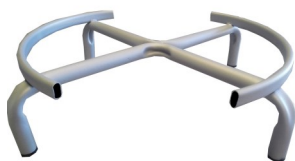

032003

Supporto fusto olio

senza ruote
modello basso
struttura in tubi di acciaio
lt.100 - Ø cm.48