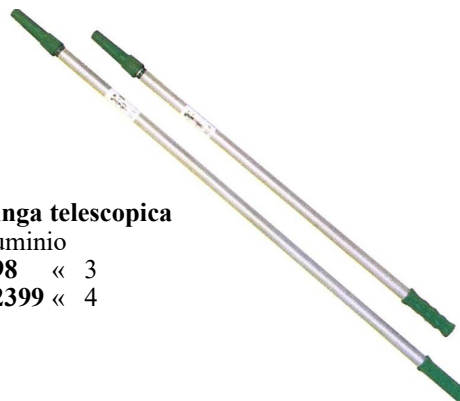

Batteria auto “Stormwatt”

160564 60Ah - mm.242x175x190h - 520A
160565 70Ah - mm.275x175x190h - 610A
160566 80Ah - mm.275x175x190h - 670A

011374
Scuoti olive a batteria
 voltaggio 12V
 potenza 140W
 ampiezza rastrello
 mm.260
 manico telescopico
 mt.1,9/2,8
 cavo mt.8
 peso 3,4kg

011367
Rastrello 9 denti
 per la raccolta delle olive,
 utilizzabile con e senza manico

Prolunga telescopica
 in alluminio
002398 « 3
02002399 « 4

ZONTONE

Manici in legno pregiato ramino
 per l'applicazione ad ogni attrezzo da giardino
 punta conica
032212 cm. 140 Ø mm. 26
032216 « 150 « « 26
032218 « 180 « « 28